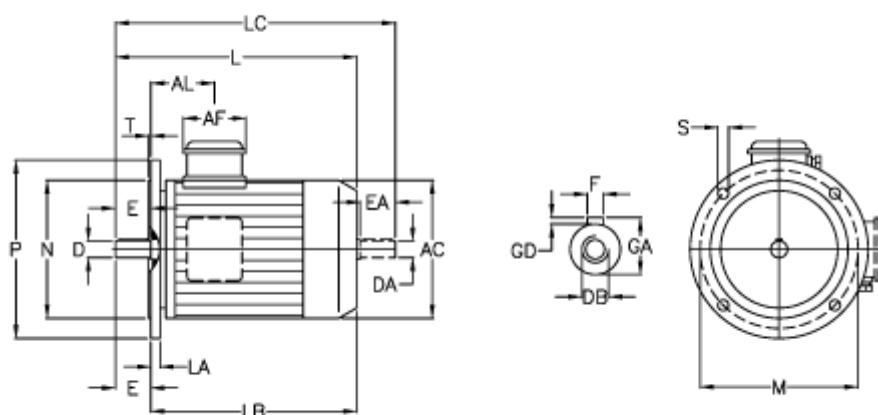

Varenummer: 252300300214

Beskrivelse: ICME IE3 asynkromotor TPE100LA2-2 3,0KW  
2800 o/min 230-400V 50HZ IP55 B5

## Mål

A/F = 84	F = 8	N = 180
AC = 195	GA = 31	P = 250
AL = 96	GD = 8	S = 14
D = 28	L = 366	T = 4
DA = 28	LA = 14	
DB = M10	LB = 306	
E = 60	LC = 429	
EA = 60	M = 215	